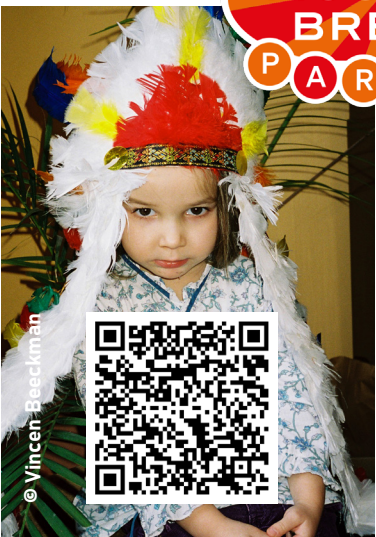

STDLK  
MUSEUM  
BREDA

PARADE

© Vincen Beeckman

## Waar moet je embleem aan voldoen?

- Gebruik ons wolkje, zoals te zien op de andere kant.
- Het embleem moet passen bij het project 'De Parade'.
- Verwerk minimaal één van de thema's van het project: identiteit, omkeren van hiërarchie, saamhorigheid en gender.
- Welke vorm of materiaal, dat maakt niet uit. Deze keuze ligt bij jou. Teken of ontwerp erop los!

## Praktische informatie

Lever je ontwerp vóór 1 mei bij ons in. Dit kan bij onze balie, in Next of via [marketing@stedelijkmuseumbreda.nl](mailto:marketing@stedelijkmuseumbreda.nl). Het winnende embleem wordt gemaakt en is vanaf volgend jaar te verkrijgen! In onze projectruimte Next kun je van 31 januari t/m 6 april aan onze tekentafel aan de slag.

**Ontwerp je eigen carnavalsembleem & win!**

**Naam:**

**E-mail:**